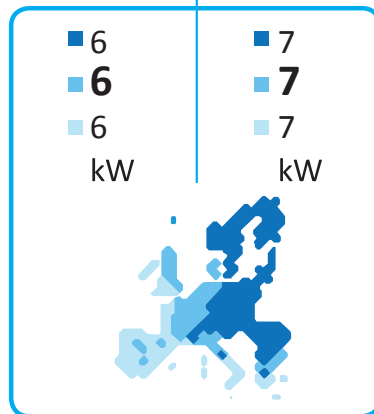

ENERG Y IJA
енергия · ενεργεια
IE IA

Calibra Eco Cool 8
400V BW 206943

Thermia

A+++

A+

ENERG Y IJA
енергия · ενεργεια
IE IA

Calibra Eco Cool 8
400V BW 206943

Thermia

55 °C

35 °C

A+++

A+++

ENERG Y IJA
енергия · ενεργεια
IE IA

Calibra Eco Cool 8
400V WW 206945

Thermia

33 dB
0 dB

6 kW
6 kW
6 kW

ENERG Y IJA
енергия · ενεργεια
IE IA

Calibra Eco Cool 8
400V WW 206945

Thermia

55 °C

35 °C

33 dB
0 dB

6 kW
7 kW
6 kW
7 kW