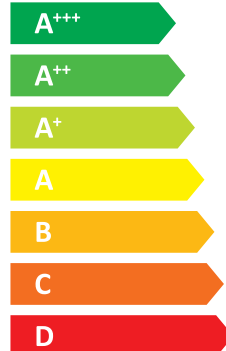

6 kW
6 kW
6 kW

ENERG Y IJA
енергия · ενεργεια
IE IA

Calibra Eco Cool 8
400V WW 206945

Thermia

55 °C

35 °C

33 dB
0 dB

6 kW
7 kW
6 kW
7 kW

ENERG Y IJA
енергия · ενεργεια
IE IA

Calibra Eco Cool 12
400V BW 206944

Thermia

A+++

A

ENERG Y IJA
енергия · ενεργεια
IE IA

Calibra Eco Cool 12
400V BW 206944

Thermia