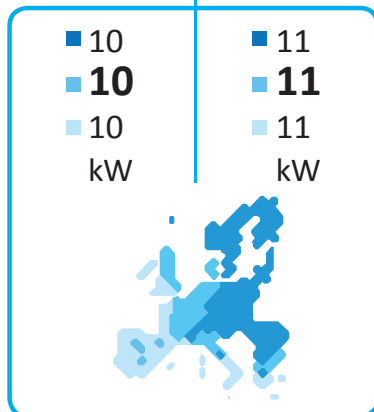

2019

811/2013

ENERG Y IJA
енергия · ενεργεια IE IA

Thermia

ATLAS 12 DUO 400V
086L6195

A+++

A+

+

+

+

X

+