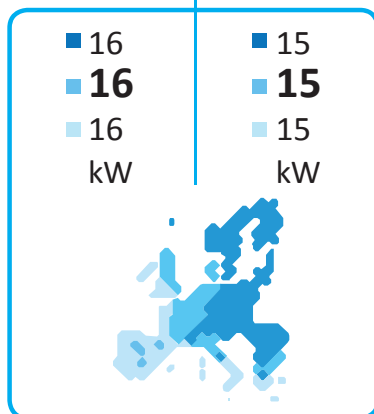

811/2013

ENERG Y IJA
енергия · ενεργεια IE IA

Thermia

ATLAS 18 DUO 400V
086L6196

55 °C

35 °C

A+++

A+++