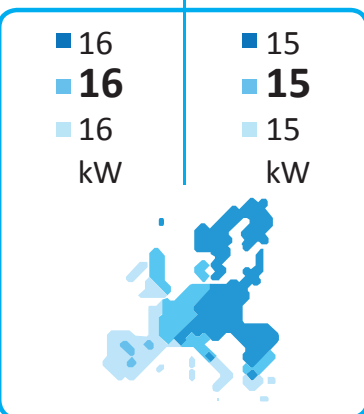

ENERG Y IJA
енергия · ενεργεια IE IA

Thermia

ATLAS 18 400V
086L6188

A+++

A+

2019

811/2013

ENERG Y IJA
енергия · ενεργεια IE IA

Thermia

ATLAS 18 400V
086L6188

55 °C

35 °C

A+++

A+++

2019

811/2013

ENERG Y IJA
енергия · ενεργεια IE IA

Thermia

ATLAS 18 400V 086L6188

A+++

A+

2015

811/2013