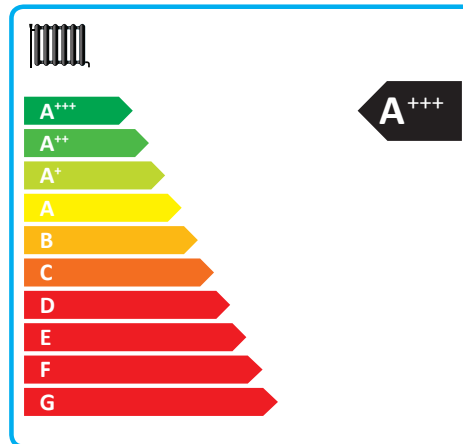

35 °C

A+++

A+++

2019

811/2013

ENERG Y IJA
енергия · ενεργεια IE IA

Thermia

ATLAS 18 400V 086L6188