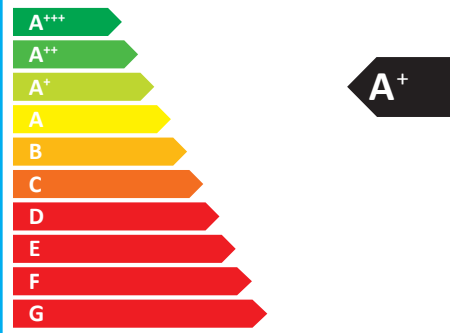

2019

811/2013

ENERG Y IJA
енергия · ενεργεια IE IA

Thermia

ATLAS 12 230V 086L6191