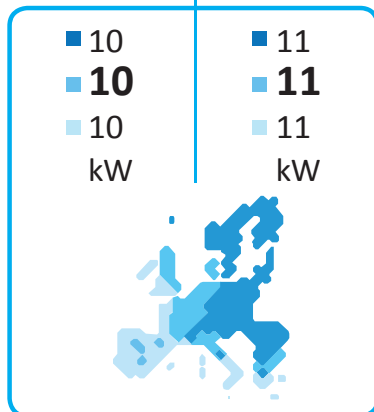

Thermia

ATLAS 12 400V
086L6187

55 °C

35 °C

A+++

A+++

2019

811/2013