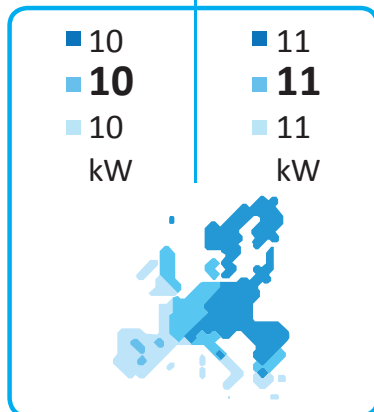

Thermia ATLAS 12 230V
086L6191

2019

811/2013

ENERG Y IJA
енергия · ενεργεια IE IA

Thermia ATLAS 12 230V
086L6191

55 °C

35 °C

2019