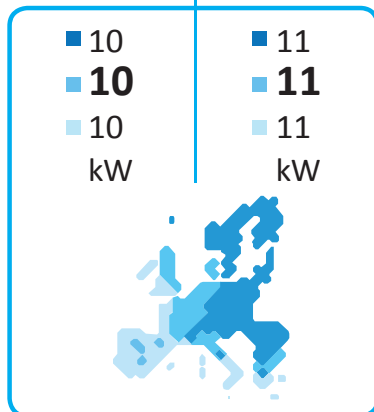

55 °C

35 °C

A+++

A+++

2019

811/2013

ENERG Y IJA
енергия · ενεργεια IE IA

Thermia