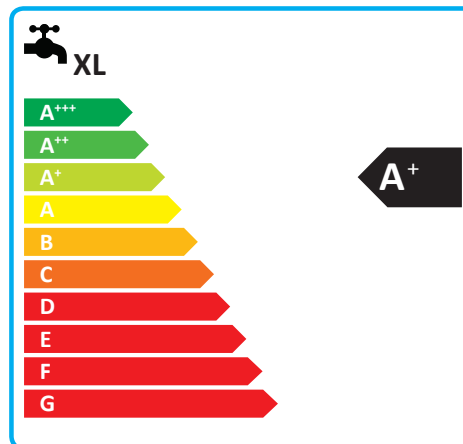

A+

2015

811/2013